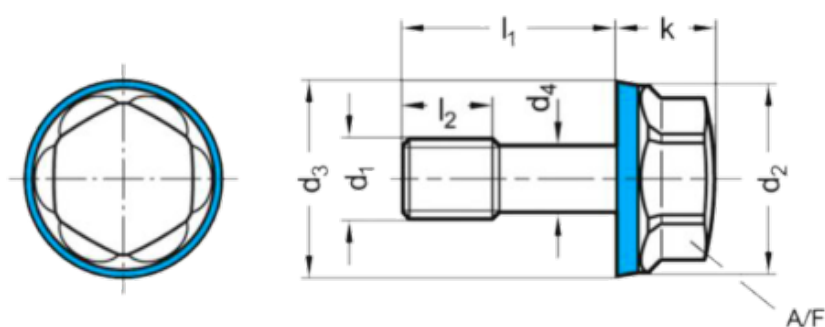

Varenummer: 201581M1050MTE1
 Beskrivelse: E+G Bolt GN 1582-M10-50-MT-E-1
 Hygiejnisk design

Mål

a1	= 14-24	l1	= 50
a2	= 24-28	l2	= 12
a3	= 28-38	l3	= 5
AF	= 16	Vægt	= 39
d3	= 19.8		
d4 -0,2	= -		
d5	= 10.5		
k	= 9.5		