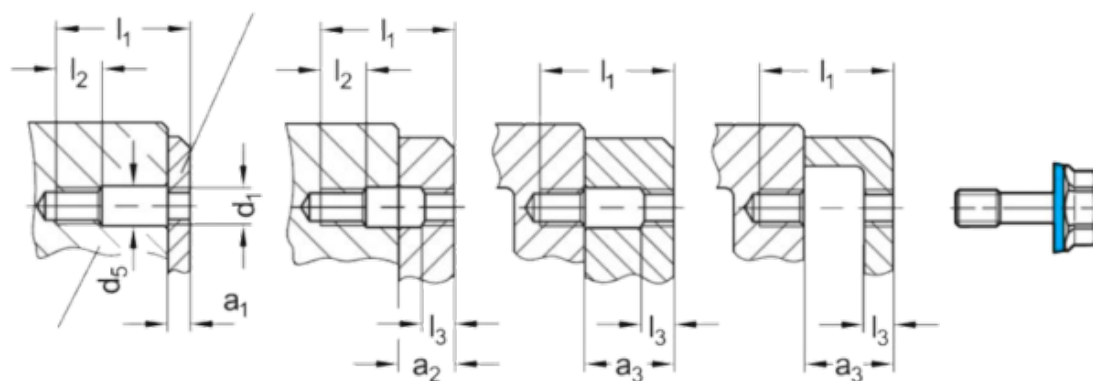

Varenummer: 201581M1050MTE1
 Beskrivelse: E+G Bolt GN 1582-M10-50-MT-E-1
 Hygiejnisk design

Mål

a1	= 14-24	l1	= 50
a2	= 24-28	l2	= 12
a3	= 28-38	l3	= 5
AF	= 16	Vægt	= 39
d3	= 19.8		
d4 -0,2	= -		
d5	= 10.5		
k	= 9.5		